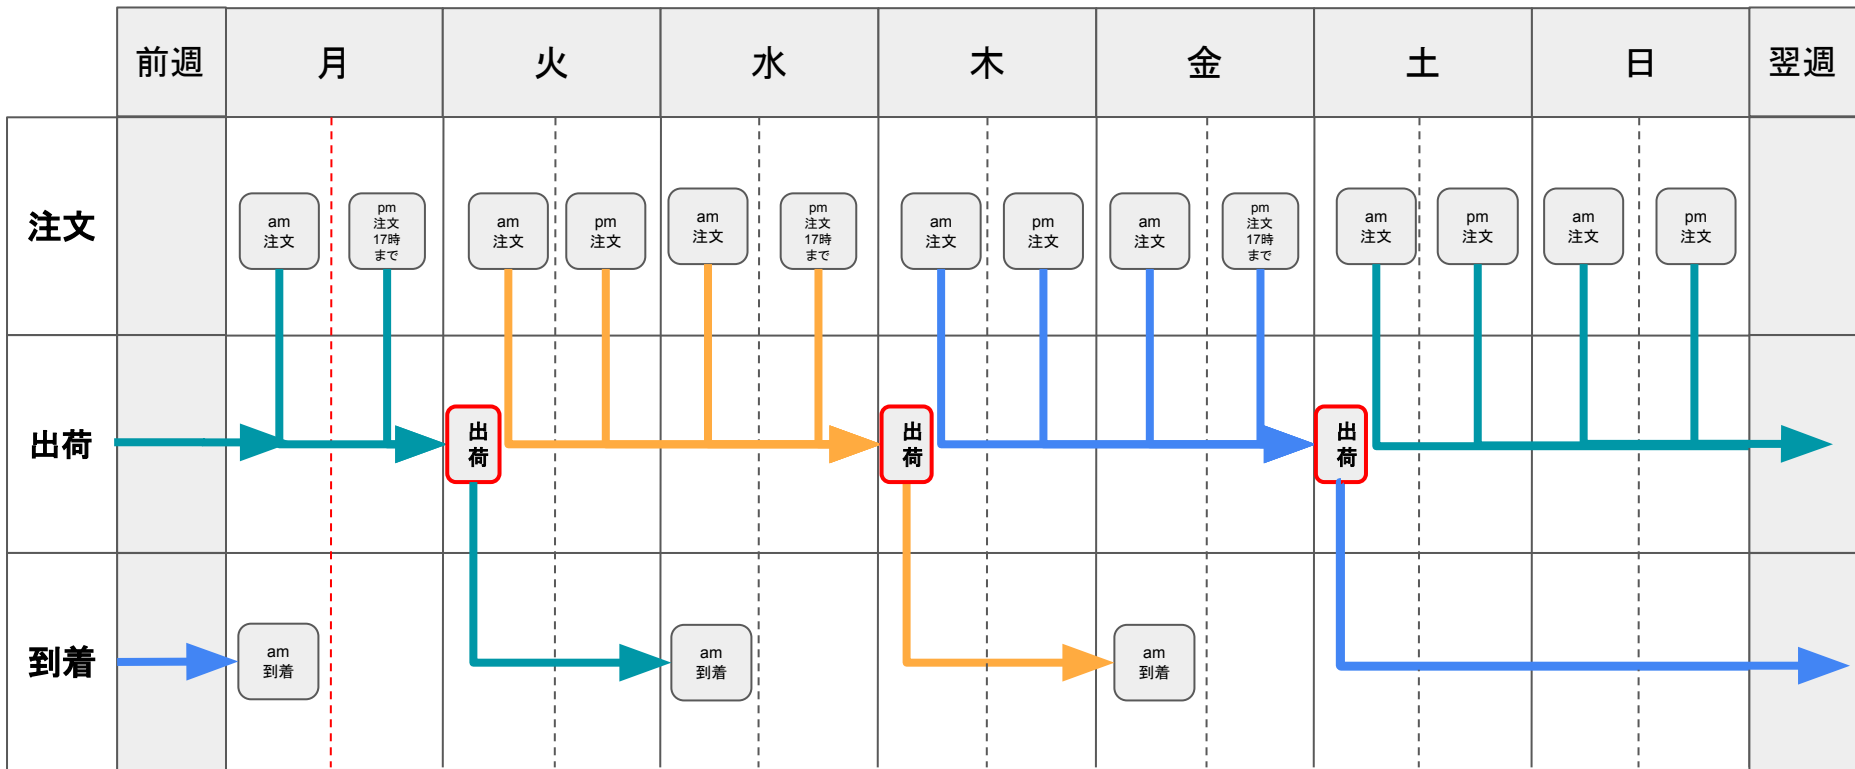

# 出荷タイミング(火/木/土の出荷、月/水/金の午前着)

2024.7.1~

※注文日が祝日の場合、通常通りの出荷となります。

※出荷日が祝日の場合、翌日発送となります。

(到着日は、翌々日になります)